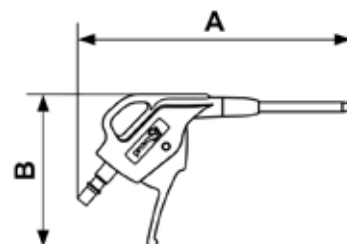

PREVOS1 BLASPISTOLEN - PROFIL ISO 6150 C

prevoS1 Blaspistole mit Metalleldüse
Profil : ISO 6150C

Buse Metallisch	Force de soufflage - EU 390 (G)	Durchfluß bei 6 bar 2.2 (BAR)	Max. Betriebsdruck 12	Material Polyamid
---------------------------	---	---	---------------------------------	-----------------------------

Art. Nr	Durchfluß bei 6 bar (l/min)	Geräuschpegel (DBA)	Länge (m)	Abm. A (mm)	Abm. B (mm)
CBG 06MTL	330	89	0.104	173	97